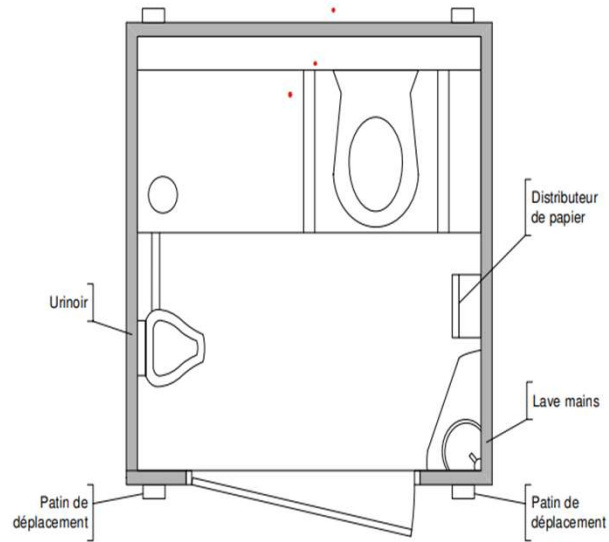

LOC SERVICES BTP
LOCATION MATERIEL BTP

CABINE AUTONOME AVEC LAVE MAINS

Caractéristiques

- Hauteur : 2.328m
- Largeur : 1.118m
- Profondeur : 1.219m
- Poids : 82kg
- Capacité : 265 Litres